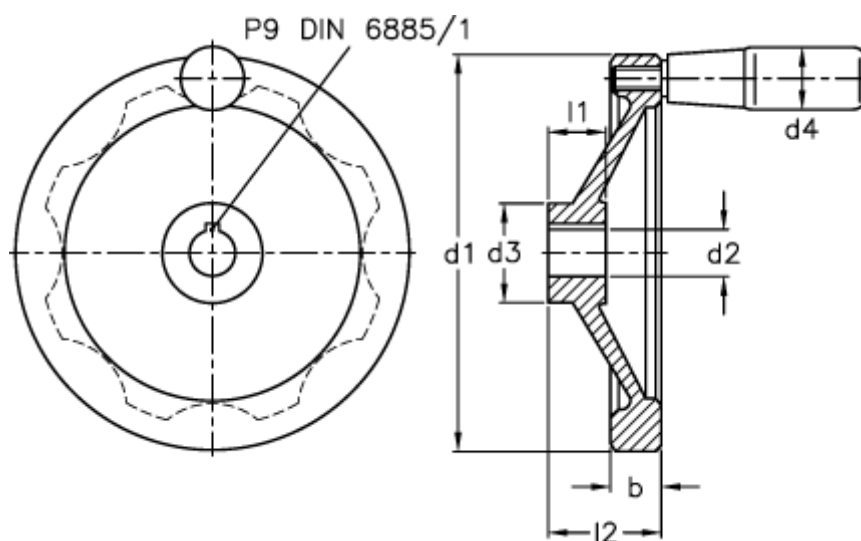

Varenummer: 20274267
Beskrivelse: E+G Håndhjul
GN321-80-K12-R

Mål

b	= 13.0
d1	= 80
d2 H7	= 12
d3	= 26
d4	= 16
l1	= 16
l2 ca.	= 26